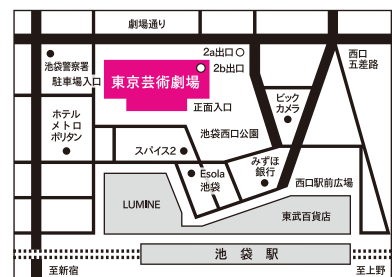

GEGE-CREATIVE DIRECTORS

ゲゲクリ(クリエイティブ・ディレクターズ)

碓井菜央
演出・振付

小野龍一
音楽

ひびのこづえ
美術・衣装

藤村港平
演出・振付

次世代の若き才能が創りあげる1日限りのダンス作品!
「ゲゲキャン」は、12~18歳の公募メンバーが、舞台芸術のプロフェッショナルと協働する創造プログラムです。ダンス、音楽、衣装制作、メディア発信に挑戦して、ダンス公演作品を40日間かけて創りあげています。次世代がプロの表現や技術に直接触れて生み出した独創的な作品を、東京芸術劇場で目撃ください!

ACCESS

アクセス

東京芸術劇場

JR・東京メトロ・東武東上線・西武池袋線「池袋駅」西口より徒歩2分。駅地下通路2b出口と直結しています。

TICKET チケット

一般発売 2024年8月24日[土] 10:00~

チケット取扱

東京芸術劇場ボックスオフィス