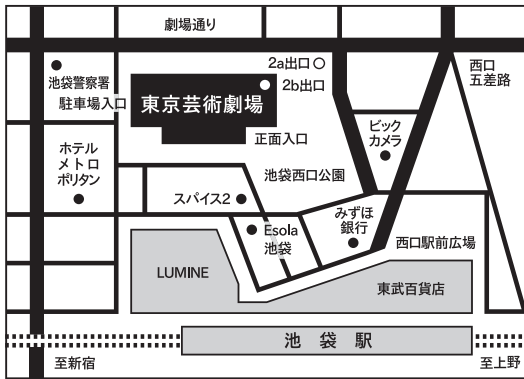

「THE BEE」 演出：野田秀樹

CALENDAR ▶ 10月・11月・12月

[Column]

社会共生セミナー
～あらゆる人にひらかれた
劇場を目指して

東京 芸術 劇場

Tokyo
Metropolitan
Theatre

〒171-0021 東京都豊島区西池袋1-8-1

開館時間 | 9:00~22:00 (休館日を除く)

代表電話 | 03-5391-2111

JR、東京メトロ、東武東上線、西武池袋線池袋駅西口より徒歩2分。池袋駅地下通路の2b出口に直結しています。

1F 東京芸術劇場ボックスオフィス (チケット・総合案内カウンター)

予約 | 0570-010-296
お問合せ | (休館日を除く10:00~19:00)

5F 託児サービス

東京芸術劇場で公演ご鑑賞のお客様のお子様をお預かりします。(要予約)
株式会社ミラクス ミラクスシッター
(旧 HITOWAキャリアサポート株式会社 わらべうた)