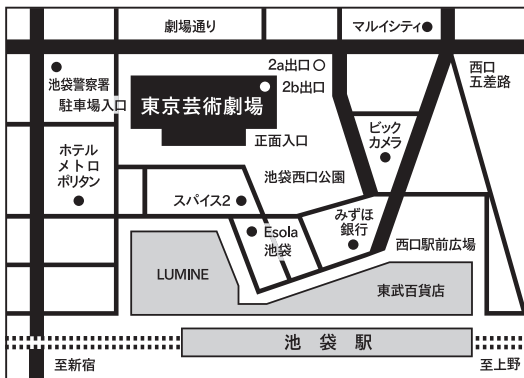

東京芸術劇場

Tokyo
Metropolitan
Theatre

〒171-0021 東京都豊島区西池袋1-8-1

開館時間 | 9:00~22:00 (休館日を除く)

代表電話 | 03-5391-2111

JR、東京メトロ、東武東上線、西武池袋線池袋駅西口より徒歩2分。池袋駅地下通路の2b出口に直結しています。

1F 東京芸術劇場ボックスオフィス
(チケット・総合案内カウンター)

予約 | **0570-010-296**
お問合せ | (休館日を除く10:00~19:00)

5F 託児サービス

東京芸術劇場で公演ご鑑賞のお客様のお子様をお預かりします。(要予約)
HITOWAキャリアサポート株式会社 わらべうた

お問合せ | **0120-415-306**
(平日9:00~17:00)

B2F B3F 東京芸術劇場駐車場

利用料金 | 310円/30分

営業時間 | 7:00~24:00

お問合せ | **03-6914-0019**

〈東京芸術劇場パートナー協賛企業・団体 ご芳名〉 東京芸術劇場の年間事業運営に賛同し、ご支援くださっている方々です。

アサヒグループホールディングス株式会社
住友生命保険相互会社
Bloomberg L.P.

キッコーマン株式会社
香山壽夫建築研究所
三精テクノロジーズ株式会社
住友化学株式会社
株式会社竹中工務店
ぴあ株式会社
丸茂電機株式会社
ヤマハサウンドシステム株式会社

アサヒグループ食品株式会社
株式会社イープラス
池袋西口商店街連合会

株式会社ヴォートル
ANAホールディングス株式会社
オルガノ株式会社
国際興業株式会社
株式会社サンシャインシティ
サントリーホールディングス株式会社
株式会社ジェイアール東日本ビルディング
JXTGホールディングス株式会社
株式会社資生堂
西武鉄道株式会社
ソニー銀行株式会社
第一生命保険株式会社
多摩美術大学
株式会社帝国ホテル
株式会社テレビ朝日
株式会社テレ・ポーズ

デンカ株式会社
東京地下鉄株式会社
東京臨海熱供給株式会社
東武鉄道株式会社
株式会社東武百貨店
常盤興業株式会社
凸版印刷 三幸会
トヨタ自動車株式会社
西池袋熱供給株式会社
日本生命保険相互会社
日本電信電話株式会社
株式会社パルコ
東日本旅客鉄道株式会社 池袋駅
株式会社フジテレビジョン
HOTEL URBAN (ホテルアーバン)
ホテルメトロポリタン

株式会社松尾楽器商会
株式会社松村電機製作所
三井金属商事株式会社
三菱地所株式会社
三菱重工業株式会社
株式会社三菱UFJ銀行
ミュージックスタジオ・フォルテ
有限会社ユーシーベンディング商会
養老乃瀧株式会社
読売新聞 東京本社
立教大学
株式会社ルミネ 池袋店
レンゴー株式会社
株式会社ローソンエンタテインメント
株式会社WOWOW
渡邊建設株式会社

他 匿名 6法人 (2020年7月1日現在)