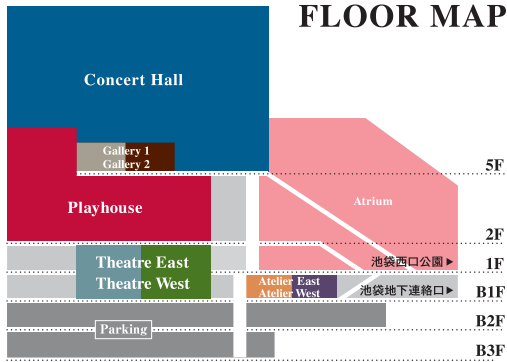

CALENDAR

7月・8月・9月

劇場ツアー
「東京芸術劇場のトリセツ」 ほか

アーツアカデミー公開ゼミ
コンサートホールの音響

COVER PHOTO

東京芸術劇場
アトリウム 吹き抜け空間

東京
芸術
劇場

Tokyo
Metropolitan
Theatre