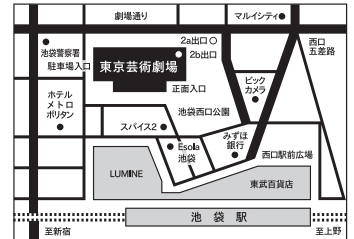

CALENDAR

7月・8月・9月

劇場ツアー
「東京芸術劇場のトリセツ」 ほか

アーツアカデミー公開ゼミ
コンサートホールの音響

COVER PHOTO

東京芸術劇場
アトリウム 吹き抜け空間

東京
芸術
劇場

Tokyo
Metropolitan
Theatre

1F 東京芸術劇場ボックスオフィス

(チケット・総合案内カウンター)
予約 | 0570-010-296
お問合せ | (休館日を除く10:00~19:00)

5F 託児サービス

東京芸術劇場で公演ご鑑賞のお客様のお子様をお預かりします。(要予約)
HITOWAキャリアサポート株式会社 わらべうた
お問合せ | 0120-415-306
(平日9:00~17:00)

B2F・B3F 東京芸術劇場駐車場

利用料金 | 300円/30分
営業時間 | 7:00~24:00
お問合せ | 03-6914-0019