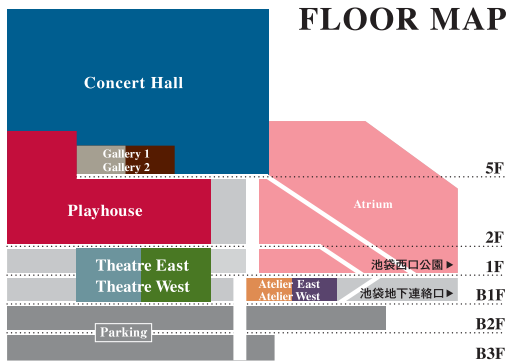

東京
芸術
劇場

Tokyo
Metropolitan
Theatre

1F 東京芸術劇場ボックスオフィス

(チケット・総合案内カウンター)
予約 | 0570-010-296
お問合せ | (休館日を除く10:00~19:00)

5F 託児サービス

東京芸術劇場で公演ご鑑賞のお客様のお子様をお預かりします。(要予約)
HITOWAキャリアサポート株式会社 わらべうた
お問合せ | 0120-415-306
(平日9:00~17:00)

B2F・B3F 東京芸術劇場駐車場

利用料金 | 300円/30分
営業時間 | 7:00~24:00
お問合せ | 03-6914-0019