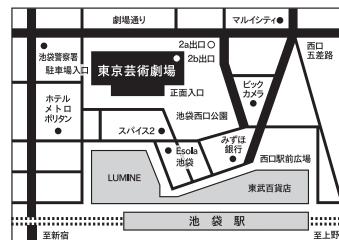

東京演劇道場／大道芸／
芸劇+まちがく ほか

東京芸術祭2018 ほか

対談 舞踊家 田中泯

COVER PHOTO

東京芸術祭2018
Tokyo Festival 2018

9月1日(土)~12月9日(日)

会場:東京芸術劇場/あうるすぽっと/池袋西口公園/南池袋公園 ほか

【参加事業】東京芸術祭直轄プログラム/フェスティバル/トキョー18/
芸術オータムセレクション/としま国際アート・カルチャー都市発信プログラム/
APAF-アジア舞台芸術人材育成部門

[アートディレクター]村上雅士(m)
[写真右上]©kazuomi FURUYA
[写真右下]©JM_BESEVAL
[写真左]©Jeff Busby

東京
芸術
劇場

Tokyo
Metropolitan
Theatre

1F 東京芸術劇場ボックスオフィス

(チケット・総合案内カウンター)
予約 | 0570-010-296
お問合せ | (休館日を除く10:00~19:00)

5F 託児サービス

東京芸術劇場で公演ご鑑賞のお客様のお子様をお預かりします。(要予約)
HITOWAキャリアサポート株式会社 わらべうた
お問合せ | 0120-415-306
(平日9:00~17:00)

B2F・B3F 東京芸術劇場駐車場

利用料金 | 300円/30分
営業時間 | 7:00~24:00
お問合せ | 03-6914-0019

〒171-0021 東京都豊島区西池袋1-8-1

開館時間 | 9:00~22:00 (休館日も除く)

お問合せ | 03-5391-2111

JR、東京メトロ、東武東上線、西武池袋線池袋駅西口より徒歩2分。池袋駅地下通路の2b出口に直結しています。

〈東京芸術劇場パートナー協賛企業・団体 ご芳名〉東京芸術劇場の年間事業運営に賛同し、ご支援してくださっている方々です。