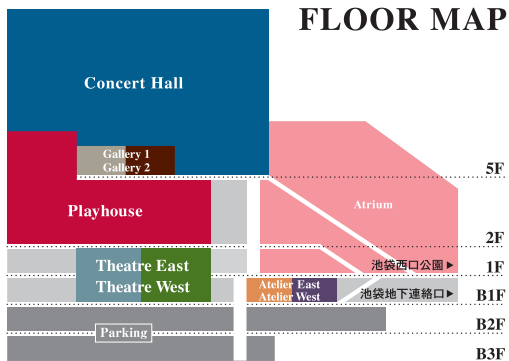

COVER PHOTO

クラシカル・プレイヤーズ東京 演奏会
最終公演

10月13日(金) 19:00開演 コンサートホール

指揮:有田正広

フォルテピアノ:仲道郁代

管弦楽:クラシカル・プレイヤーズ東京(オリジナル楽器使用)

東京
芸術
劇場

Tokyo
Metropolitan
Theatre