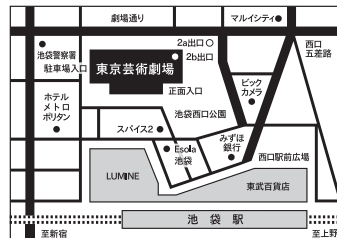

COVER PHOTO

クラシカル・プレイヤーズ東京 演奏会
最終公演

10月13日(金) 19:00開演 コンサートホール

指揮:有田正広

フォルテピアノ:仲道郁代

管弦楽:クラシカル・プレイヤーズ東京(オリジナル楽器使用)

東京
芸術
劇場

Tokyo
Metropolitan
Theatre

1F 東京芸術劇場ボックスオフィス

予約 | 0570-010-296
お問合せ | (休館日を除く10:00~19:00)

5F 託児サービス

東京芸術劇場で公演ご鑑賞のお客様のお子様をお預かりします。(要予約)

長谷川サポート株式会社 わらべうたBS課
お問合せ | 0120-415-306
(平日9:00~17:00)

B2F・B3F 東京芸術劇場駐車場

利用料金 | 300円/30分
営業時間 | 7:00~24:00
お問合せ | 03-6914-0019