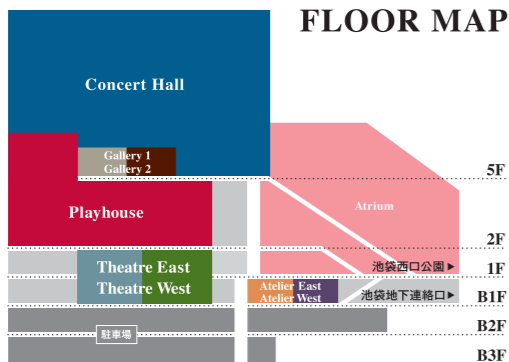

東京芸術劇場

Tokyo Metropolitan Theatre

1F 東京芸術劇場ボックスオフィス
(チケット・総合案内カウンター)
| 予約 | 0570-010-296
| お問い合わせ | (休館日を除く10:00~19:00)

5F 託児サービス だっこルーム
東京芸術劇場でご鑑賞のお客様のお子様をお預かりします。(要予約)
| お問い合わせ | 03-3981-7003
(平日10:00~17:00)

B2F・B3F 東京芸術劇場駐車場
| 利用料金 | 300円/30分
| 営業時間 | 7:00~24:00
| お問い合わせ | 03-6914-0019